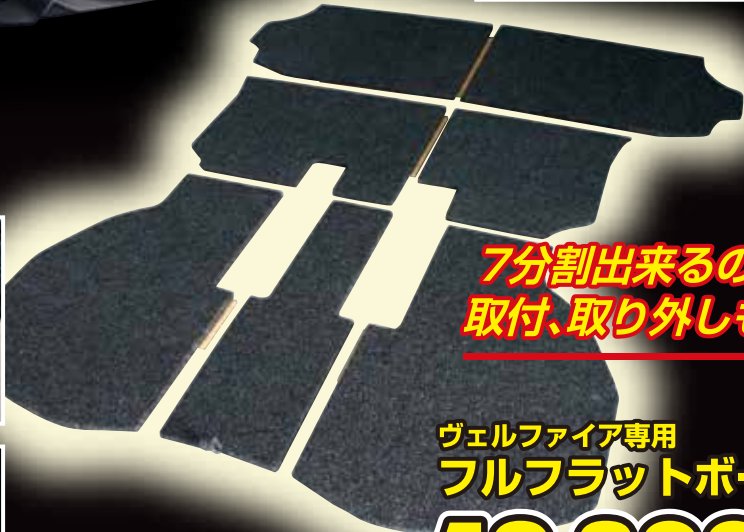

CARTOP

VELLFIRE

伊丹章
プロフェッス

「ヴェルファイア」専用

フルフラットボード

現行モデル適用

仲間や家族4人を乗せてサードシートを左右に跳ねあげて格納した時に「荷物を置くときにフロアに固定されたレールが邪魔だなあ」という不満を車内形状ピッタリに作成したフルフラットボードが解消！

フルフラットボード取付例

フロアに固定されたレールを気にすることなく沢山の荷物を安定よく積む事ができます。

7分割出来るので
取付、取り外しも簡単

ヴェルファイア専用
フルフラットボード

49,800円税別

初代ヴェルファイア
適合モデルもあります
詳しくはお尋ねください

CARTOP

〒700-0941
岡山市南区青江6-3-8
■営業時間 / AM9:00~PM7:00
■定休日 / 火曜日、第2水曜日

0120-099-102