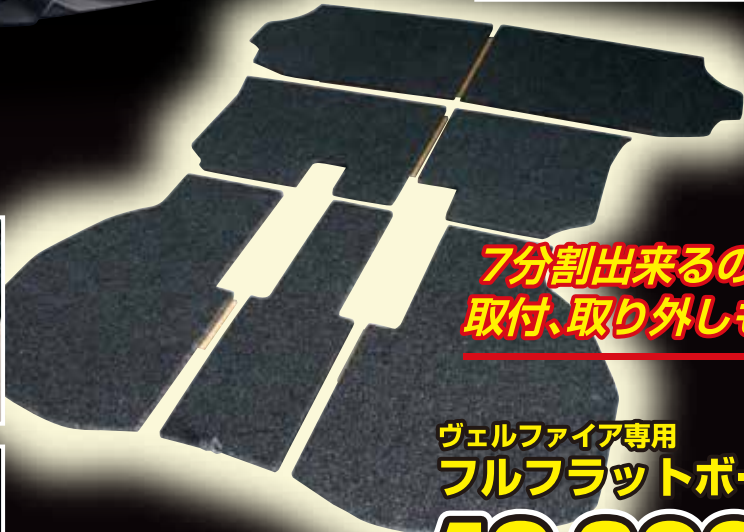

## フルフラットボード

現行モデル適用

仲間や家族4人を乗せてサードシートを左右に跳ねあげて格納した時に「荷物を置くときにフロアに固定されたレールが邪魔だなあ」という不満を車内形状ピッタリに作成したフルフラットボードが解消！

フルフラットボード取付例

フロアに固定されたレールを気にすることなく沢山の荷物を安定よく積む事ができます。

7分割出来るので  
取付、取り外しも簡単

ヴェルファイア専用  
フルフラットボード